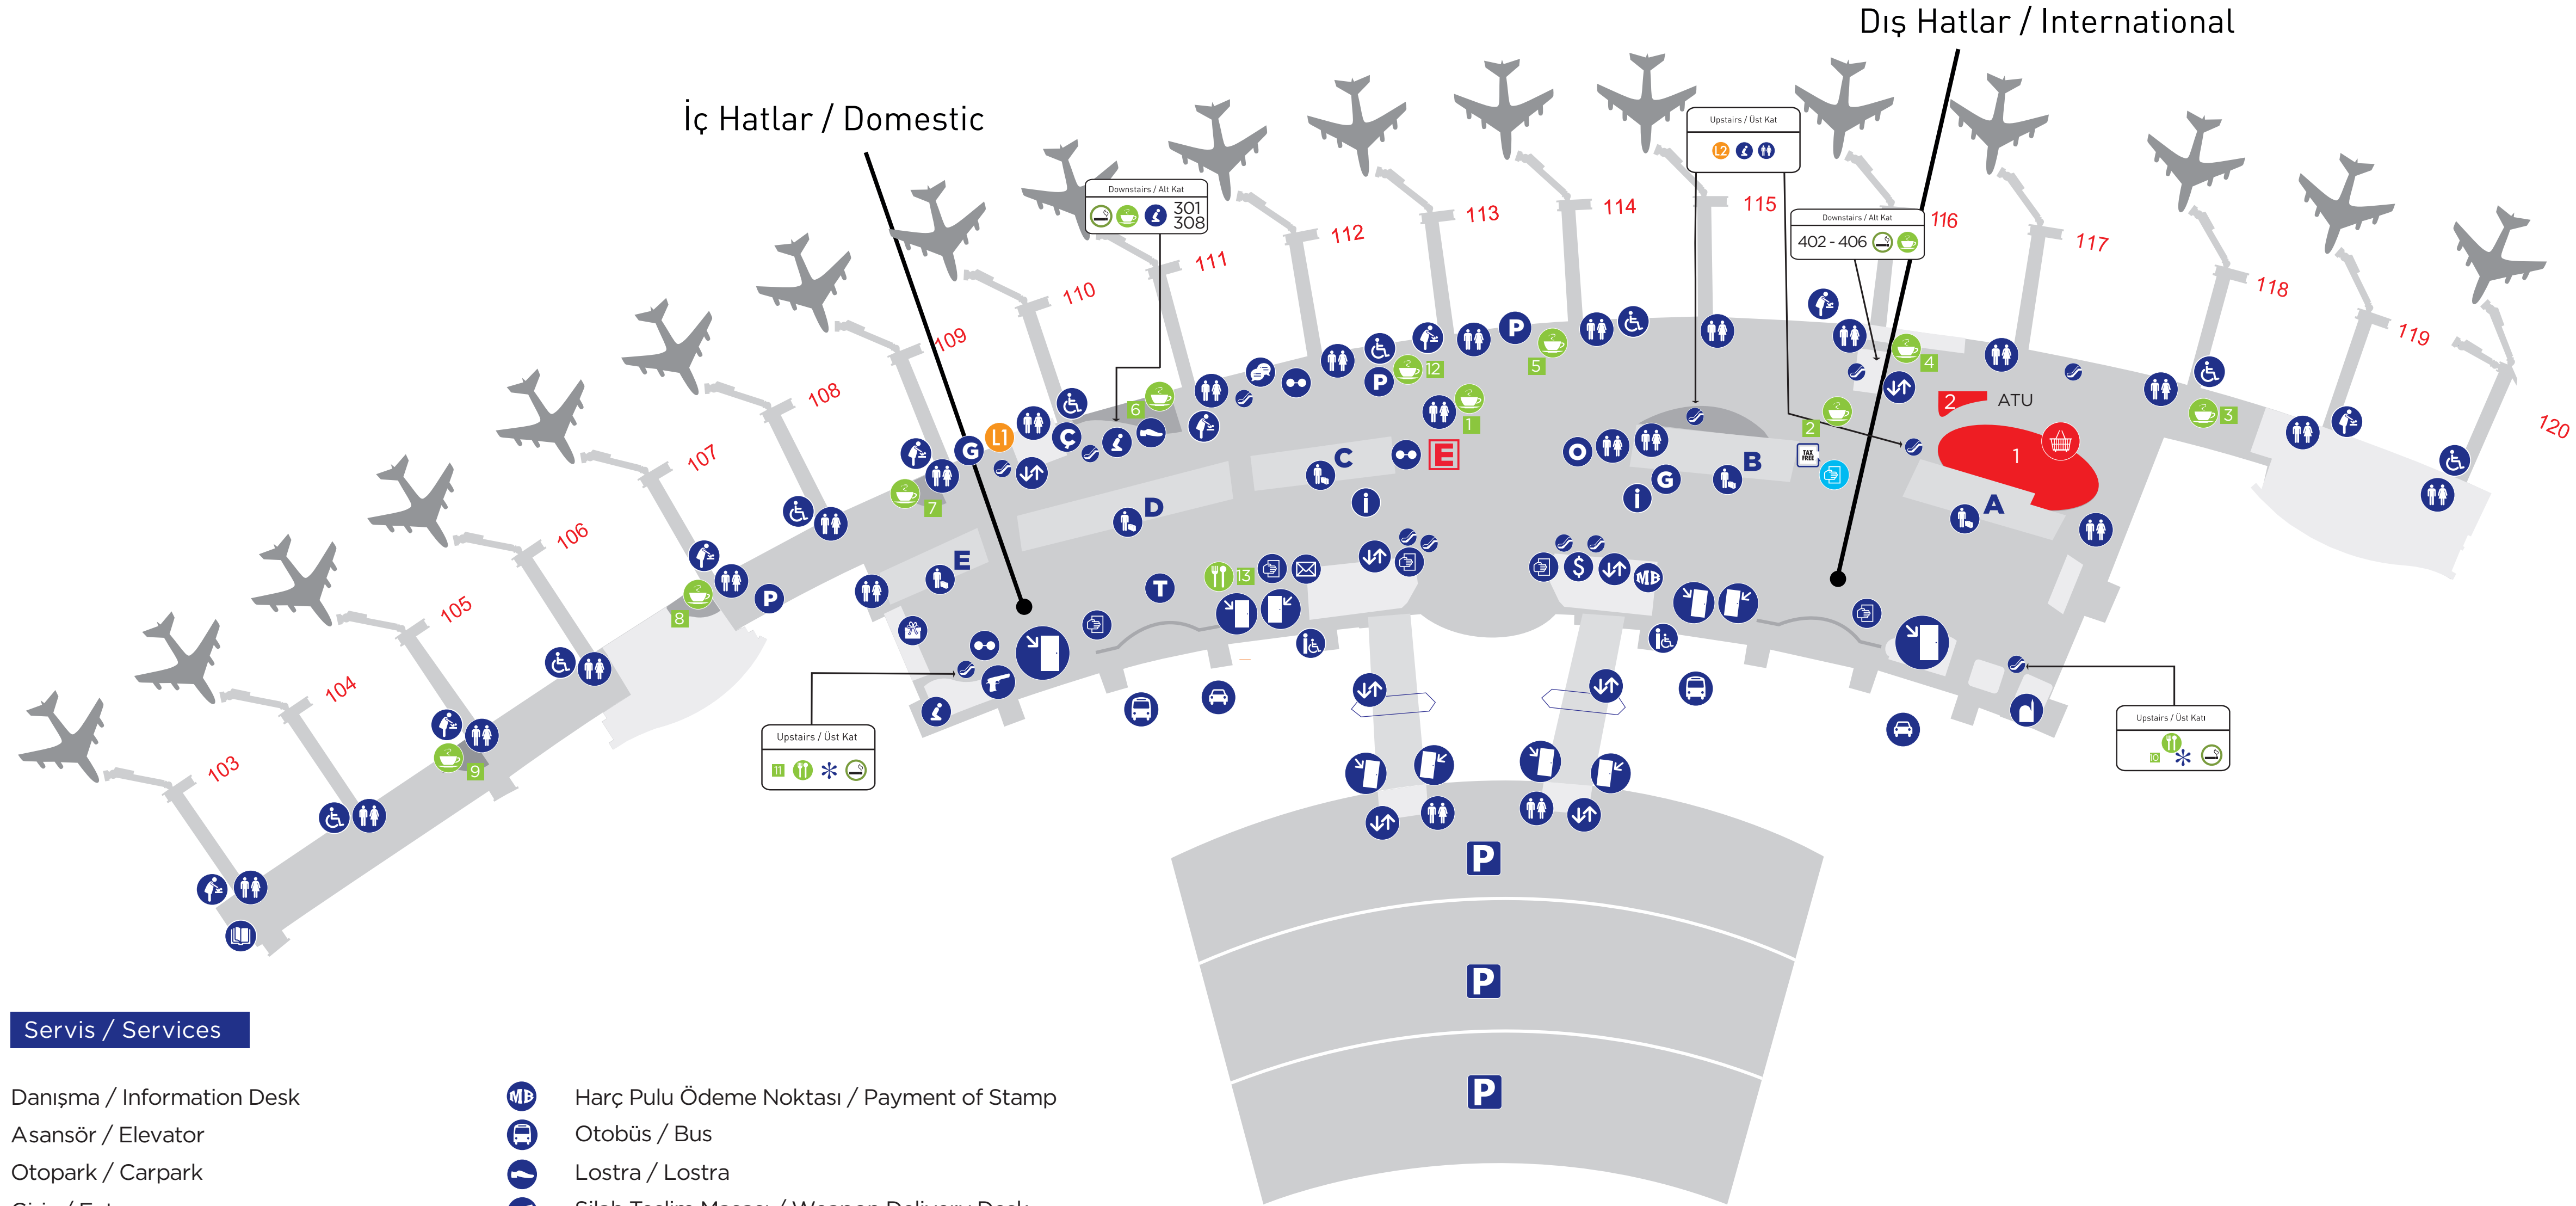

Ankara Esenboğa Havalimanı - Gidiş Katı

Ankara Esenboğa Airport - Departures Level

Servis / Services

- Danışma / Information Desk
- Asansör / Elevator
- Otopark / Carpark
- Giriş / Enter
- Çıkış / Exit
- Tuvaletler / Toilets
- Yürüyen Merdiven / Escalator
- Mescit / Prayer Room
- Engelli Tuvaleti / Disabled Toilets
- Bebek Bakım Odası / Baby Care Room
- Taksi / Taxi
- Pasaport Kontrol / Passport Control
- Hediyelik Eşya / Souvenir Shop
- Check-in Kontuarları / Check-in Counters
- Bilet Satış / Ticket Sales
- Engelli Yardım Totemi / Disabled assistance
- Kütüphane

- Harç Pulu Ödeme Noktası / Payment of Stamp
- Otobüs / Bus
- Lostra / Lostra
- Silah Teslim Masası / Weapon Delivery Desk
- Gazete Bayi / Newsstand
- Eczane / Pharmacy
- İletişim / Communication
- Çanta-Bavul / Bag-Luggage
- Tekstil / Textile
- Vergi İade Ofisi / Tax Free
- Parfüm-Kozmetik / Parfumeries-Cosmetics
- Sigara İçme Alanı / Smoking Area
- Gözlükçü / Optician
- İletişim

Gümrüksüz Mağaza / Duty Free

- Starbucks
- Cakes&Bakes
- Kırmızı Kiosk
- Golf Kiosk
- Seferi Cafe
- Tadında Anadolu
- Cakes&Bakes
- Bomonti Cafe
- Seferi Cafe
- Teras Cafe
- Cafe Nero
- Starbucks
- Burger King Kiosk
- Açık Hava Terası / Open-Air Terrace

Lounge / Lounges

- "primeclass" Lounge
- Comfort Lounge